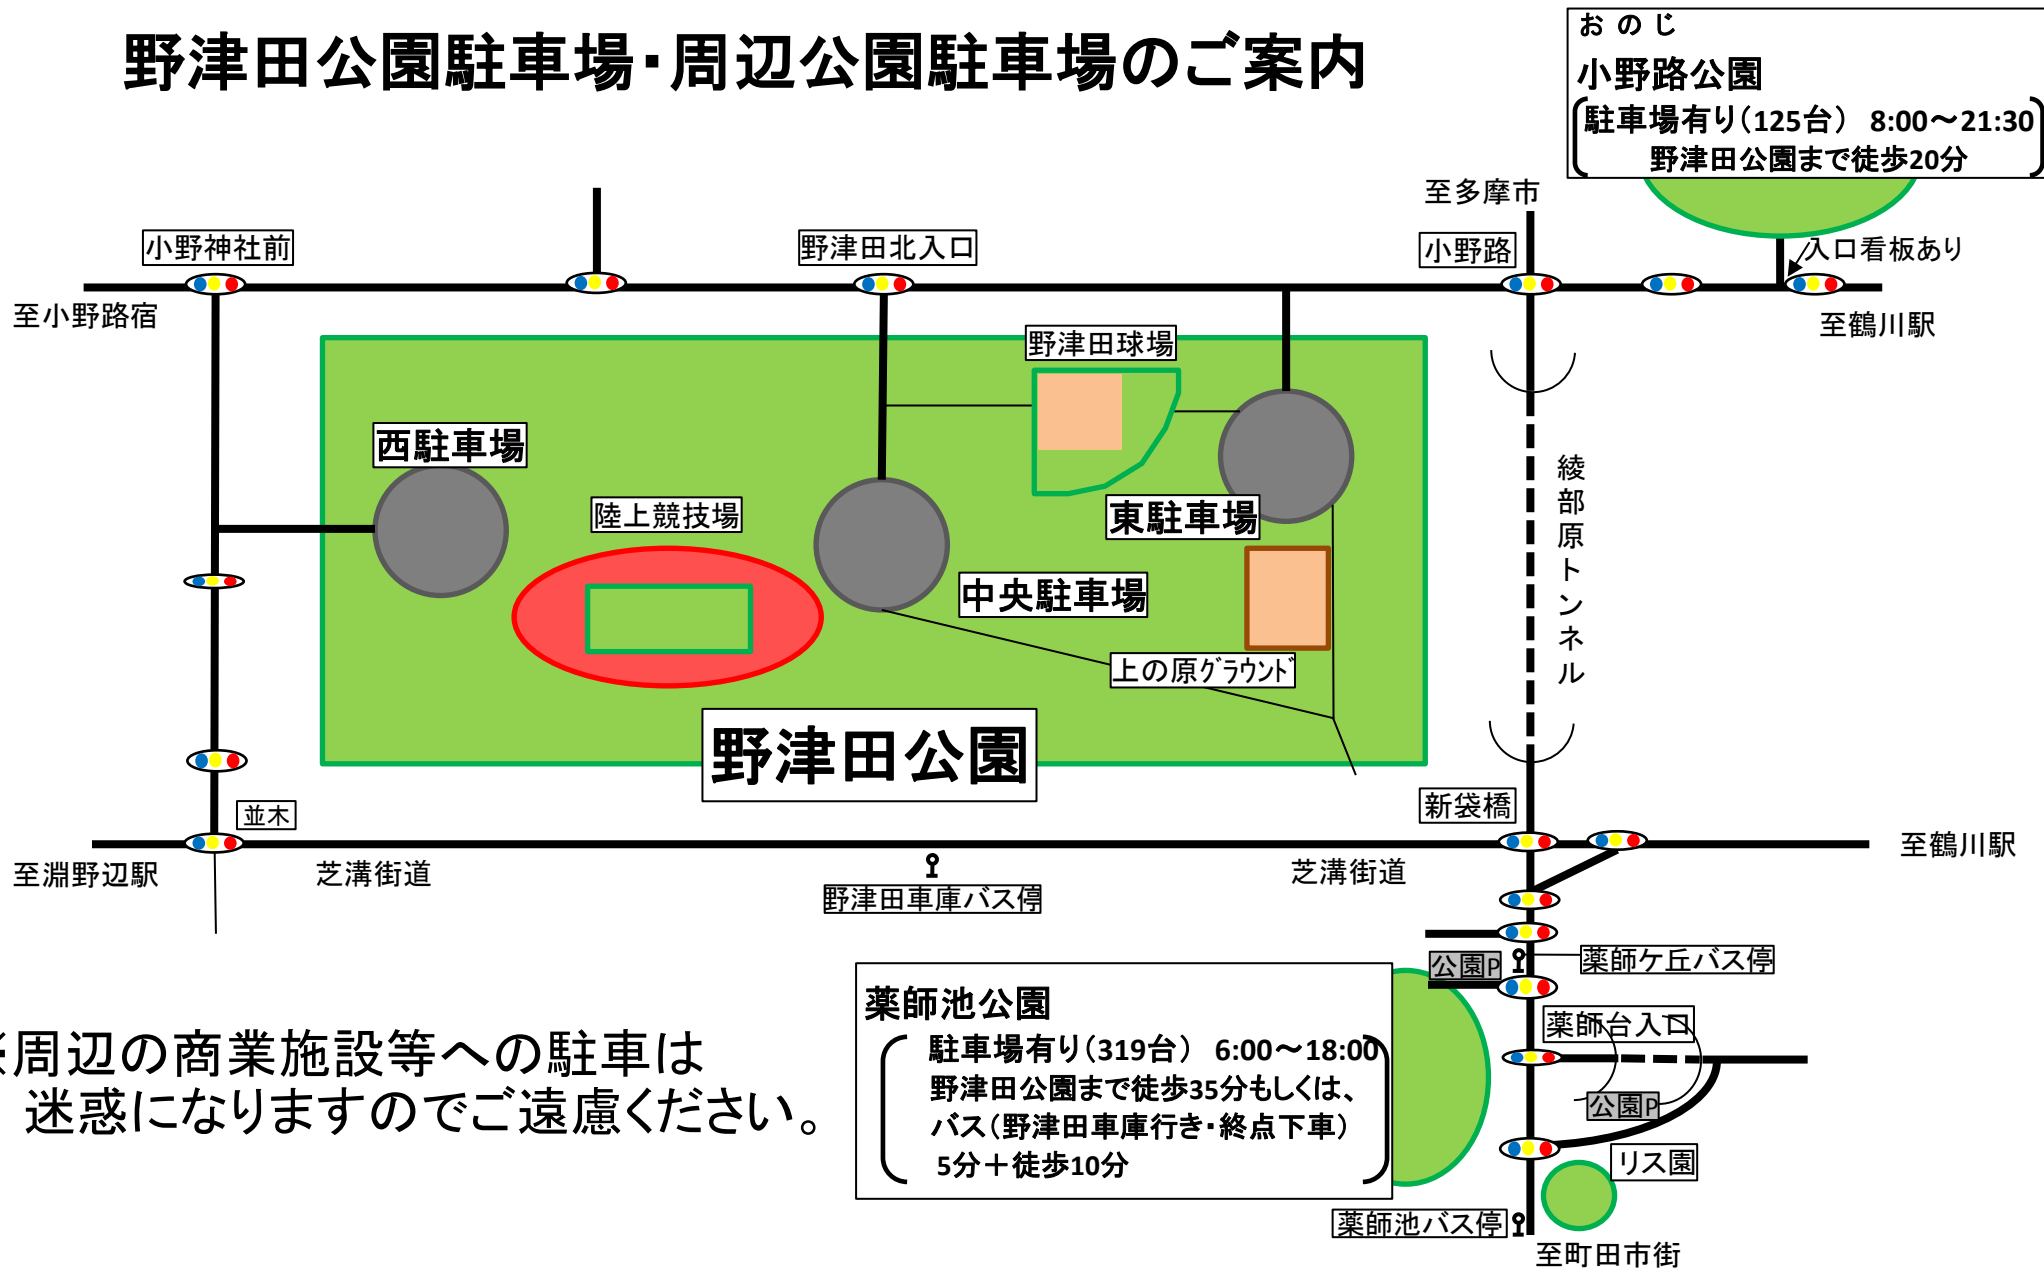

野津田公園駐車場・周辺公園駐車場のご案内

※周辺の商業施設等への駐車は
迷惑になりますのでご遠慮ください。

薬師池公園
 駐車場有り(319台) 6:00~18:00
 野津田公園まで徒歩35分もしくは、
 バス(野津田車庫行き・終点下車)
 5分+徒歩10分

おのじ 小野路公園
 駐車場有り(125台) 8:00~21:30
 野津田公園まで徒歩20分